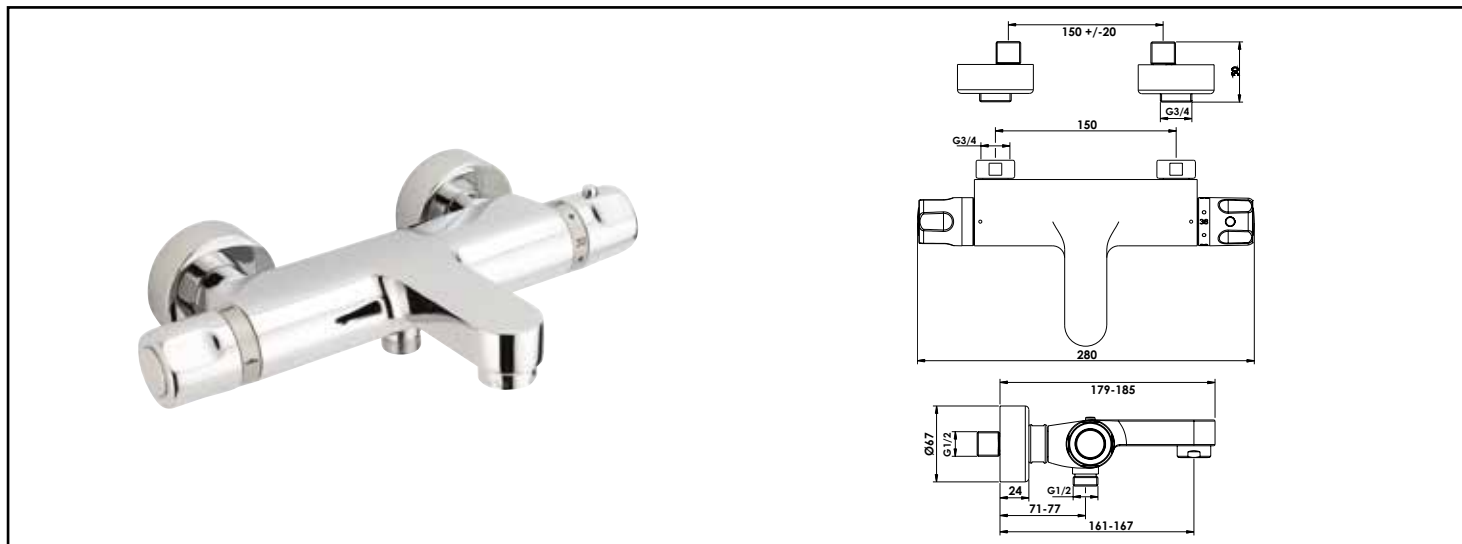

Référence : **501016512**

THERMOSTATIQUE BAIN-DOUCHE EV'O - CHROMÉ - CARTOUCHE C3 - ROLF

■ **ECONOMIES D'ÉNERGIE ET D'EAU AVEC LA TECHNOLOGIE C3.**

■ **POSE ACCELÉRÉE AVEC LE SYSTÈME DE FIXATION INTÉGRÉ FIXOFAST.**

DESCRIPTION	Chromé - Croisillons métal - Cartouche thermostatique monobloc - Limiteur de débit réglable par tête 1/2 tour - Système économiseur d'eau - Limitation de la température à 50°C - Butée de sécurité à 38°C - Livré avec raccords muraux Laiton chromé excentrés de 10 mm en M15/21 (G1/2") et M20/27 avec système de fixation facilitant FIXOFAST - Rosaces métal chromé Ø67 mm - Mitigeur avec écrous prisonniers F20/27 (G3/4") verrouillables à étanchéité intégrée - Sortie douchette en M15/21 (G1/2") avec filtre et clapet anti-retour incorporés au corps - Inverseur sur croisillon de débit - NF classement E3/1 C3 A1 U3 (BACA)
APPLICATIONS	Robinetterie de bain douche mural
CONDITIONS D'UTILISATION	Pression maximum : 5 bar - Pression d'utilisation : 3 bar - Température maximum de l'eau : 80°C (176°F) - produit Conforme aux réglementations en vigueur
COMPATIBILITÉ	S'installe sur toutes les installations murale avec un entraxe de raccords de 150mm ± 20 mm
SPECIFICATIONS D'INSTALLATION	Permet l'équipement sanitaire des salles de bains et cuisine.
	Garantie 10 ans contre tout vice de fabrication y compris pour les cartouches - Cf conditions générales de vente
PRESCRIPTION DE POSE	Avant le montage nettoyer la tuyauterie pour éliminer toute impureté
PRESCRIPTION D'ENTRETIEN	Nettoyage à l'eau savonneuse avec un chiffon doux et bien sécher - Ne pas utiliser de produits nocifs, abrasifs ou chlorés